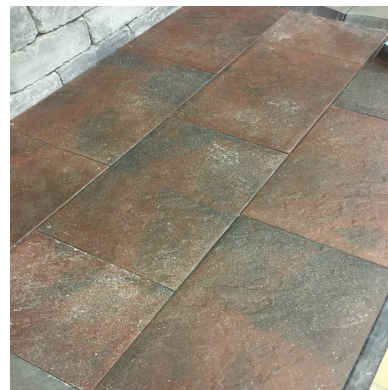

## Gerlo New Style & Gerlux

En maffig trädgårdsplatta med sitt stora format 400 x 600 mm.  
Strukturerad, melerad och finblästrad yta ger ett livligt och attraktivt intryck.

### Gerlo New style

| Dimension mm | Färg      | Typ                | Trafikklass | Kg/st (kg) | Kg/m <sup>2</sup> | St/m <sup>2</sup> | M <sup>2</sup> /pall | St/pall | Artikelnummer |
|--------------|-----------|--------------------|-------------|------------|-------------------|-------------------|----------------------|---------|---------------|
| 400x600x45   | Röd/svart | Rektangulär platta | G           | 25,2       | 105               | 4,17              | 16,307               | 68      | 9676-040708   |
| 400x600x45   | Grå/Svart | Rektangulär platta | G           | 25,2       | 105               | 4,17              | 16,307               | 68      | 9676-040714   |

### Gerlux

| Dimension mm | Färg                      | Typ                | Trafikklass | Kg/st (kg) | Kg/m <sup>2</sup> | St/m <sup>2</sup> | M <sup>2</sup> /pall | St/pall | Artikelnummer |
|--------------|---------------------------|--------------------|-------------|------------|-------------------|-------------------|----------------------|---------|---------------|
| 400x600x45   | Hamburg Black             | Rektangulär platta | G           | 25,2       | 105               | 4,17              | 16,307               | 68      | 9676-050775   |
| 400x600x45   | Stuttgart, grå marmorerad | Rektangulär platta | G           | 25,2       | 105               | 4,17              | 16,307               | 68      | 9676-050776   |