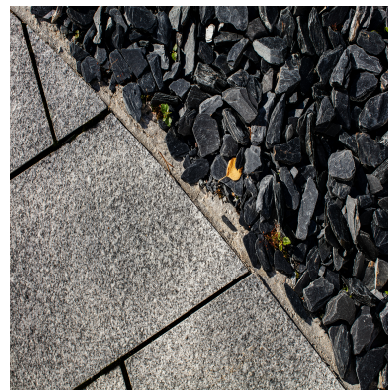

Dekorskiffer

Den svarta dekorstenen av skiffer, i fraktionen 25-45 mm, är en biprodukt från brytning och bearbetning av skiffer. När skiffer utvinns från berggrunden för att tillverka takplattor, golvplattor och andra byggnadsmaterial, genereras överblivet material i form av mindre stenar och bitar. Istället för att kasta bort dessa restprodukter sorteras och bearbetas de till dekorativa stenar i olika storlekar.